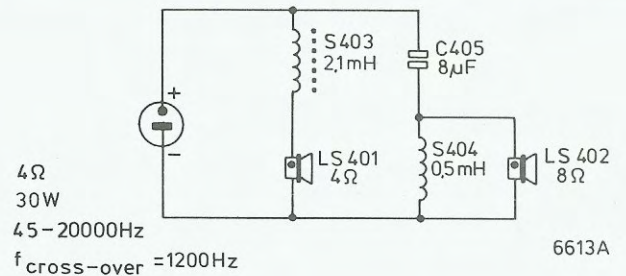

Service
Service
Service

4 litres
187x335x105 mm

Service Manual

1		4822 454 10472
2	AD7066/W4	4822 240 50092
3	2.1 mH	4822 152 20452
4	8 μ F - 25 V	4822 124 70193
5	AD0160/T8	4822 240 70004
6	0.5 mH	4822 152 10075
7		4822 264 30041