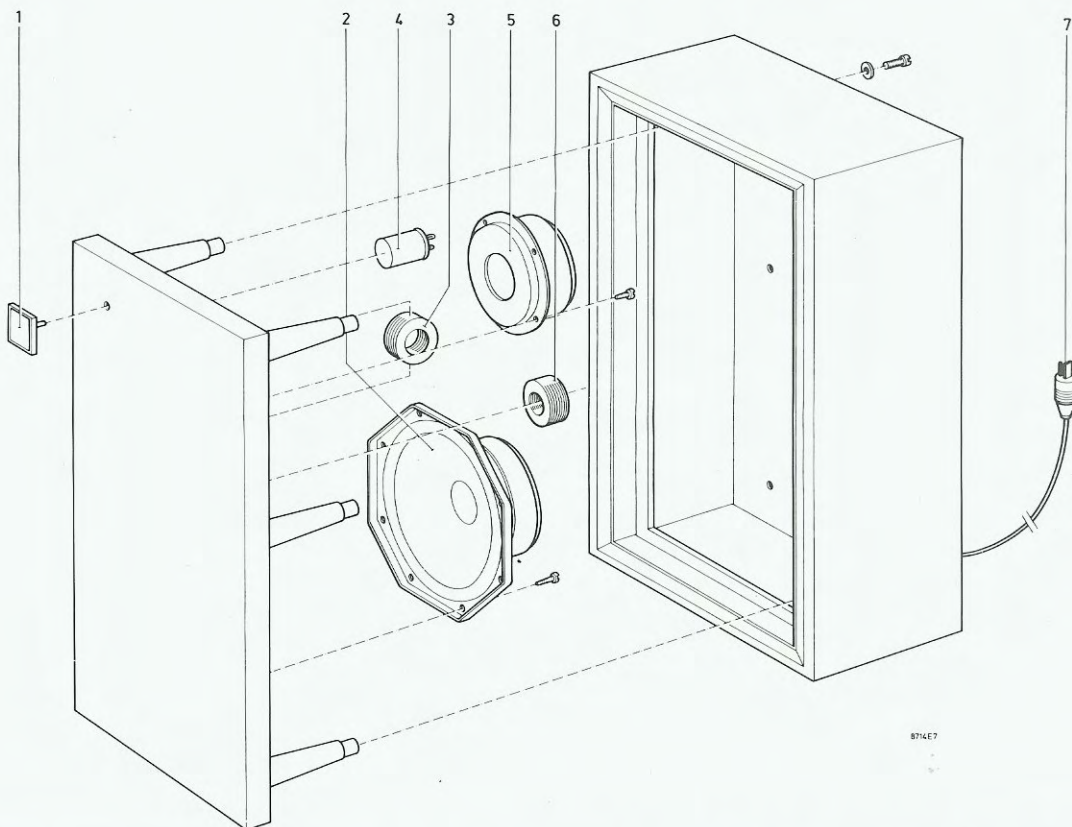

Service
Service
Service

4 litres
187x335x105 mm

Service Manual

1		4822 454 10472
2	AD7066/W4	4822 240 50092
3	2.1 mH	4822 152 20452
4	8 μ F - 25 V	4822 124 70193
5	AD0160/T8	4822 240 70004
6	0.5 mH	4822 152 10075
7		4822 264 30041